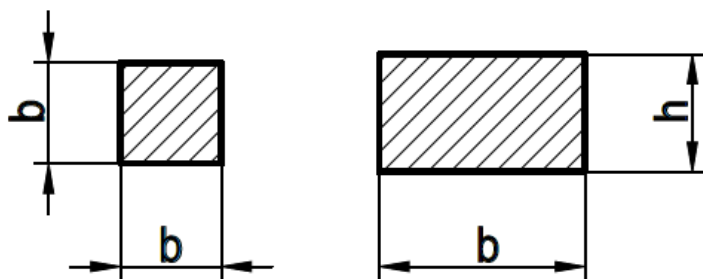

TYČ (1M) NA VÝROBU PIER DIN 6885

DIN: 6880

STN: -

ISO: -

Rozmer	pre DIN 6884	pre DIN 6885/6886	pre DIN 6887	pre DIN 6889
3x3		3x3		
4x4		4x4		
5x5		5x5		
6x6		6x6		
8x7		8x7		
10x8		10x8		10x4
12x8		12x8	8x7	12x4
14x9		14x4		14x4.5
16x10		16x10		
18x11	18x7	18x11		18x5
20x12	20x8	20x12		
22x14	22x9	22x14		
25x14	25x9	25x14		
28x16	28x10	28x16		
32x18	32x11	32x18		
36x20	36x12	36x20		