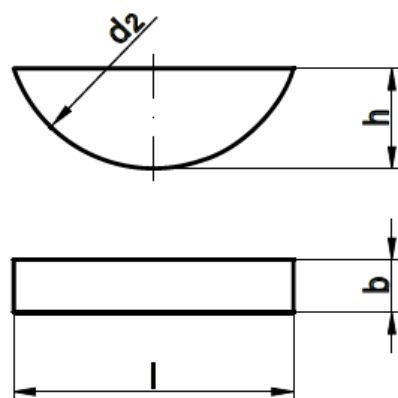

# PERO SEGMENTOVÉ (WOODRUFFOVO)

DIN: 6888

STN: 022562

ISO: -

Rozmer	h	d <sub>2</sub>	l
2	2,6	7	6,76
2	3,7	10	9,66
2,5	3,7	10	9,66
3	3,7	10	9,66
3	5	13	12,65
3	6,5	16	15,72
4	5	13	12,65
4	6,5	16	
4	7,5	19	
5	6,5	16	
5	7,5	19	
5	9	22	
6	7,5	19	
6	9	22	
6	11	28	27,35
8	9	22	21,63
8	11	28	27,35
8	13	32	31,43
10	11	28	27,35
10	13	32	31,43
10	16	45	43,08