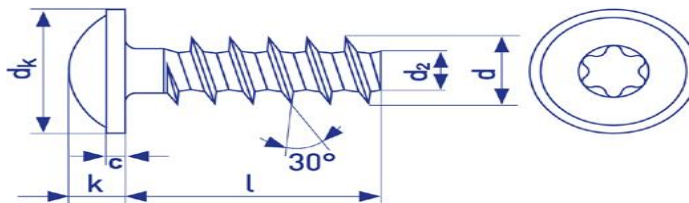

Skrutka do plastu so zapustenou hlavou a drážkou POZIDRIVE, galvanický zinok

d	2,5	3	3,5	4	5
d_k	4,7	5,5	7,3	8,4	9,3
k	1,7	1,7	2,3	2,5	2,7
d_2	1,4	1,66	1,91	2,17	2,68
t- min	1,09	1,2	1,47	1,7	2,06
t- max	1,34	1,45	1,93	2,16	2,52
Z	1	1	2	2	2

Skrutka do plastu so zapustenou hlavou a drážkou TORX, galvanický zinok

d	2,5	3	3,5	4	5
d_k	4,7	5,5	7,3	8,4	9,3
k	1,7	1,7	2,3	2,5	2,7
d_2	1,4	1,66	1,91	2,17	2,68
t- min	0,7	0,8	1	1,25	1,25
t- max	0,9	1	1,3	1,7	1,7
T	8	8	15	20	20

Skrutka do plastu s polguľatou hlavou a golierom s drážkou PZ, galvanický zinok

d	2,2	2,5	3	3,5	4	5	6
d_k	4,4	5	6	7	8	10	12
k	1,6	1,8	2,1	2,4	2,5	3,2	4
c	0,6	0,7	0,7	0,8	0,9	1,1	1,3
d_2	1,25	1,4	1,66	1,91	2,17	2,68	3,19
t- min	0,86	1,01	1,26	1,08	1,4	2,01	2,27
t- max	1,11	1,26	1,51	1,54	1,86	2,47	2,73
Z	1	1	1	2	2	2	3

Skrutka do plastu s polguľatou hlavou a golierom s drážkou TX, galvanický zinok

d	2,2	2,5	3	3,5	4	5	6
d_k	4,5	5	6	7	8	10	12
k	1,4	1,5	2,1	2,4	2,6	3,3	3,6
c	0,5	0,6	0,6	0,7	0,8	1	1,2
d_2	1,25	1,4	1,66	1,91	2,17	2,68	3,19
t- min	0,65	0,75	1	1,1	1,25	1,4	1,6
t- max	0,8	0,9	1,3	1,4	1,7	1,8	2
T	6	6	10	10	20	20	25