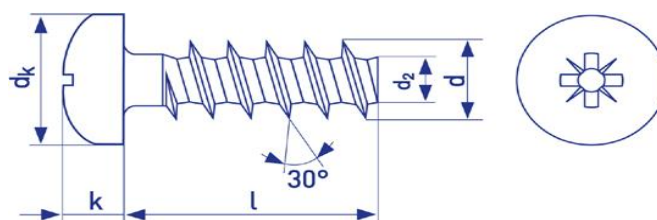

Skrutka do plastu s polguľatou hlavou a drážkou POZIDRIVE, galvanický zinok

d	2,2	2,5	3	3,5	4	5	6
d_k	3,9	4,4	5,3	6,1	7	8,8	10,5
k	1,5	1,7	2	2,5	2,7	3,4	4
d_2	1,25	1,4	1,66	1,91	2,17	2,68	3,19
t- min	0,92	1,08	1,36	1,26	1,62	2,23	2,57
t- max	1,17	1,33	1,61	1,72	2,08	2,67	3,03
Z	1	1	2	2	2	2	3

Skrutka do plastu s polguľatou hlavou a drážkou PHILLIPS, galvanický zinok

d	2,5	3	3,5	4	5
d_k	4,4	5,3	6,1	7	8,8
k	1,7	2	2,5	2,7	3,4
d_2	1,4	1,66	1,91	2,17	2,68
t- min	0,92	1,19	1,23	1,51	2,12
t- max	1,38	1,65	1,86	2,14	2,75
Z	1	1	2	2	2

Skrutka do plastu s polguľatou hlavou a drážkou TORX, galvanický a čierny zinok

d	2,2	2,5	3	3,5	4	5	6
d_k	4	4,2	5,6	6,9	7,5	8,2	10,8
k	1,5	1,6	2,1	2,3	2,6	2,9	3,8
d_2	1,25	1,4	1,66	1,91	2,17	2,68	3,19
t- min	0,65	0,7	1	1,11	1,25	1,4	1,6
t- max	0,8	0,9	1,3	1,4	1,7	1,8	2
T	6	8	10	10	20	20	25