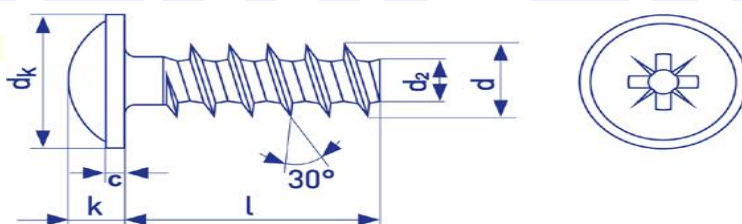

Skrutka do plastu s polguľatou hlavou a golierom s drážkou PZ, galvanický zinok

d	2,2	2,5	3	3,5	4	5	6
d_k	4,4	5	6	7	8	10	12
k	1,6	1,8	2,1	2,4	2,5	3,2	4
c	0,6	0,7	0,7	0,8	0,9	1,1	1,3
d_2	1,25	1,4	1,66	1,91	2,17	2,68	3,19
t- min	0,86	1,01	1,26	1,08	1,4	2,01	2,27
t- max	1,11	1,26	1,51	1,54	1,86	2,47	2,73
Z	1	1	1	2	2	2	3