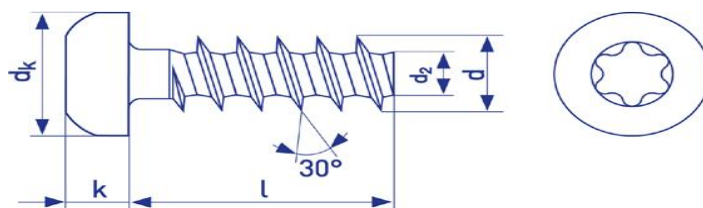

Skrutka do plastu s polguľatou hlavou a drážkou POZIDRIVE, galvanický zinok

d	2,2	2,5	3	3,5	4	5	6
d_k	3,9	4,4	5,3	6,1	7	8,8	10,5
k	1,5	1,7	2	2,5	2,7	3,4	4
d_2	1,25	1,4	1,66	1,91	2,17	2,68	3,19
t- min	0,92	1,08	1,36	1,26	1,62	2,23	2,57
t- max	1,17	1,33	1,61	1,72	2,08	2,67	3,03
Z	1	1	2	2	2	2	3

Skrutka do plastu s polguľatou hlavou a drážkou PHILLIPS, galvanický zinok

d	2,5	3	3,5	4	5
d_k	4,4	5,3	6,1	7	8,8
k	1,7	2	2,5	2,7	3,4
d_2	1,4	1,66	1,91	2,17	2,68
t- min	0,92	1,19	1,23	1,51	2,12
t- max	1,38	1,65	1,86	2,14	2,75
Z	1	1	2	2	2

Skrutka do plastu s polguľatou hlavou a drážkou TORX, galvanický a čierny zinok

d	2,2	2,5	3	3,5	4	5	6
d_k	4	4,2	5,6	6,9	7,5	8,2	10,8
k	1,5	1,6	2,1	2,3	2,6	2,9	3,8
d_2	1,25	1,4	1,66	1,91	2,17	2,68	3,19
t- min	0,65	0,7	1	1,11	1,25	1,4	1,6
t- max	0,8	0,9	1,3	1,4	1,7	1,8	2
T	6	8	10	10	20	20	25