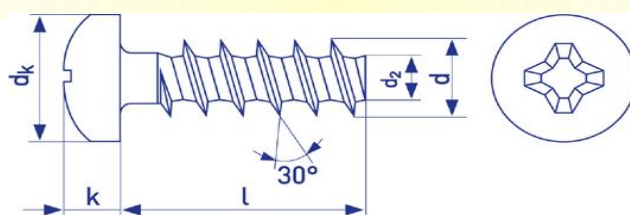

Skrutka do plastu s polguľatou hlavou a drážkou POZIDRIVE, galvanický zinok

d	2,2	2,5	3	3,5	4	5	6
d_k	3,9	4,4	5,3	6,1	7	8,8	10,5
k	1,5	1,7	2	2,5	2,7	3,4	4
d_2	1,25	1,4	1,66	1,91	2,17	2,68	3,19
t- min	0,92	1,08	1,36	1,26	1,62	2,23	2,57
t- max	1,17	1,33	1,61	1,72	2,08	2,67	3,03
Z	1	1	2	2	2	2	3

Skrutka do plastu s polguľatou hlavou a drážkou PHILLIPS, galvanický zinok

d	2,5	3	3,5	4	5
d_k	4,4	5,3	6,1	7	8,8
k	1,7	2	2,5	2,7	3,4
d_2	1,4	1,66	1,91	2,17	2,68
t- min	0,92	1,19	1,23	1,51	2,12
t- max	1,38	1,65	1,86	2,14	2,75
Z	1	1	2	2	2

Skrutka do plastu s polguľatou hlavou a drážkou TORX, galvanický a čierny zinok

d	2,2	2,5	3	3,5	4	5	6
d_k	4	4,2	5,6	6,9	7,5	8,2	10,8
k	1,5	1,6	2,1	2,3	2,6	2,9	3,8
d_2	1,25	1,4	1,66	1,91	2,17	2,68	3,19
t- min	0,65	0,7	1	1,11	1,25	1,4	1,6
t- max	0,8	0,9	1,3	1,4	1,7	1,8	2
T	6	8	10	10	20	20	25