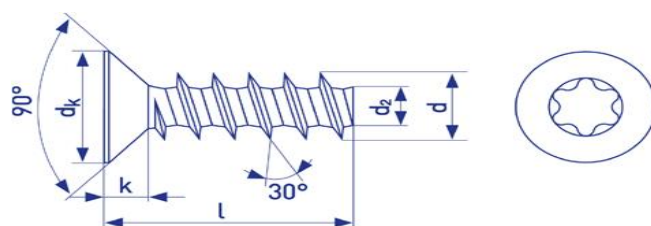

Skrutka do plastu s polguľatou hlavou a drážkou PHILLIPS, galvanický zinok

d	2,5	3	3,5	4	5
d_k	4,4	5,3	6,1	7	8,8
k	1,7	2	2,5	2,7	3,4
d_2	1,4	1,66	1,91	2,17	2,68
t- min	0,92	1,19	1,23	1,51	2,12
t- max	1,38	1,65	1,86	2,14	2,75
Z	1	1	2	2	2

Skrutka do plastu s polguľatou hlavou a drážkou TORX, galvanický a čierny zinok

d	2,2	2,5	3	3,5	4	5	6
d_k	4	4,2	5,6	6,9	7,5	8,2	10,8
k	1,5	1,6	2,1	2,3	2,6	2,9	3,8
d_2	1,25	1,4	1,66	1,91	2,17	2,68	3,19
t- min	0,65	0,7	1	1,11	1,25	1,4	1,6
t- max	0,8	0,9	1,3	1,4	1,7	1,8	2
T	6	8	10	10	20	20	25

Skrutka do plastu so zapustenou hlavou a drážkou POZIDRIVE, galvanický zinok

d	2,5	3	3,5	4	5
d_k	4,7	5,5	7,3	8,4	9,3
k	1,7	1,7	2,3	2,5	2,7
d_2	1,4	1,66	1,91	2,17	2,68
t- min	1,09	1,2	1,47	1,7	2,06
t- max	1,34	1,45	1,93	2,16	2,52
Z	1	1	2	2	2

Skrutka do plastu so zapustenou hlavou a drážkou TORX, galvanický zinok

d	2,5	3	3,5	4	5
d_k	4,7	5,5	7,3	8,4	9,3
k	1,7	1,7	2,3	2,5	2,7
d_2	1,4	1,66	1,91	2,17	2,68
t- min	0,7	0,8	1	1,25	1,25
t- max	0,9	1	1,3	1,7	1,7
T	8	8	15	20	20