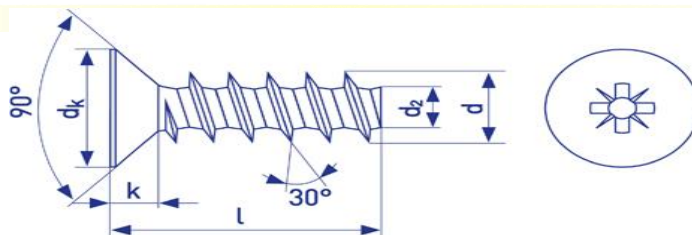

Skrutka do plastu so zapustenou hlavou a drážkou POZIDRIVE, galvanický zinok

d	2,5	3	3,5	4	5
d_k	4,7	5,5	7,3	8,4	9,3
k	1,7	1,7	2,3	2,5	2,7
d_2	1,4	1,66	1,91	2,17	2,68
t- min	1,09	1,2	1,47	1,7	2,06
t- max	1,34	1,45	1,93	2,16	2,52
Z	1	1	2	2	2