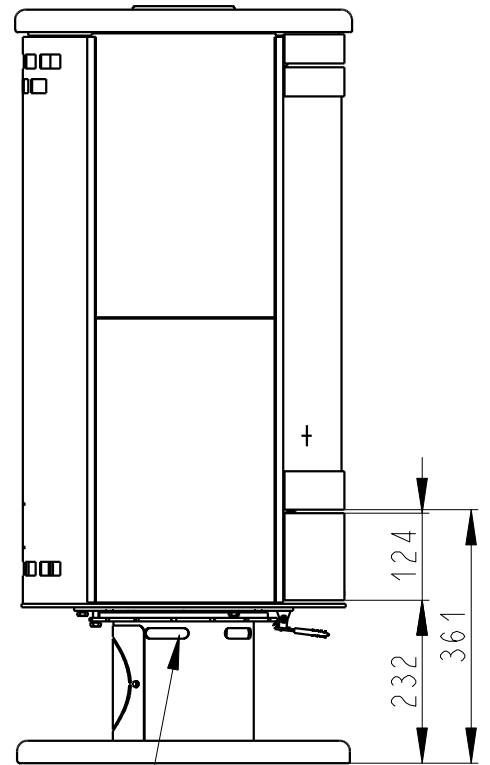

Rozmery v mm; Maße in mm

# STROMBOLI N CERAMIC - 023L

175 kg

Centralni privod vzduchu  
Zentralluftzufuhr  
Ø 125mm