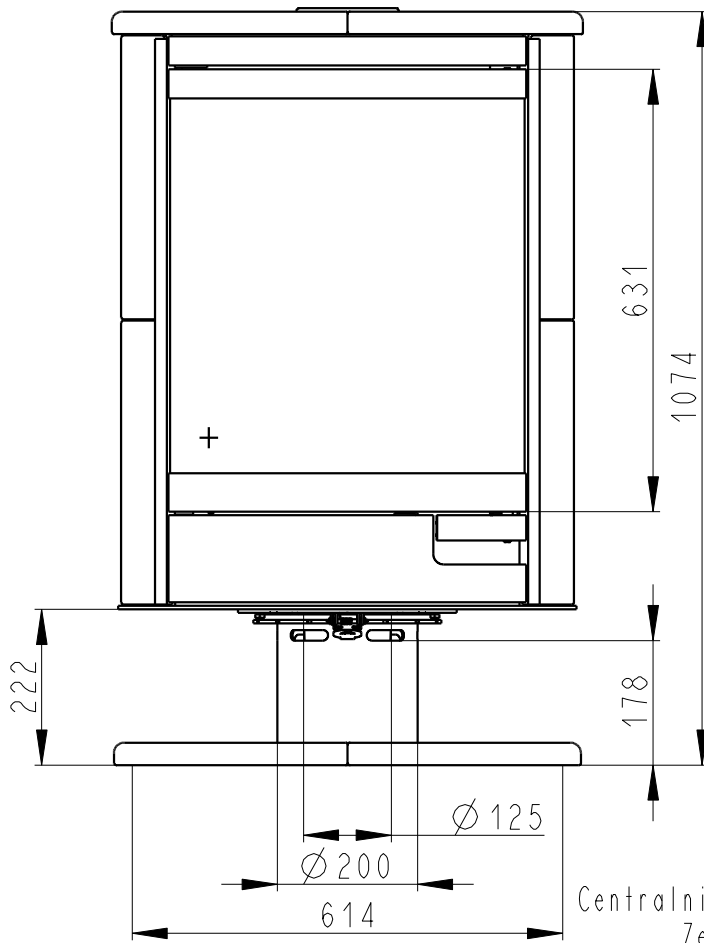

Rozmery v mm; Maße in mm

# STROMBOLI N CERAMIC - 023L

175 kg

Centralni privod vzduchu  
Zentralluftzufuhr  
Ø 125mm