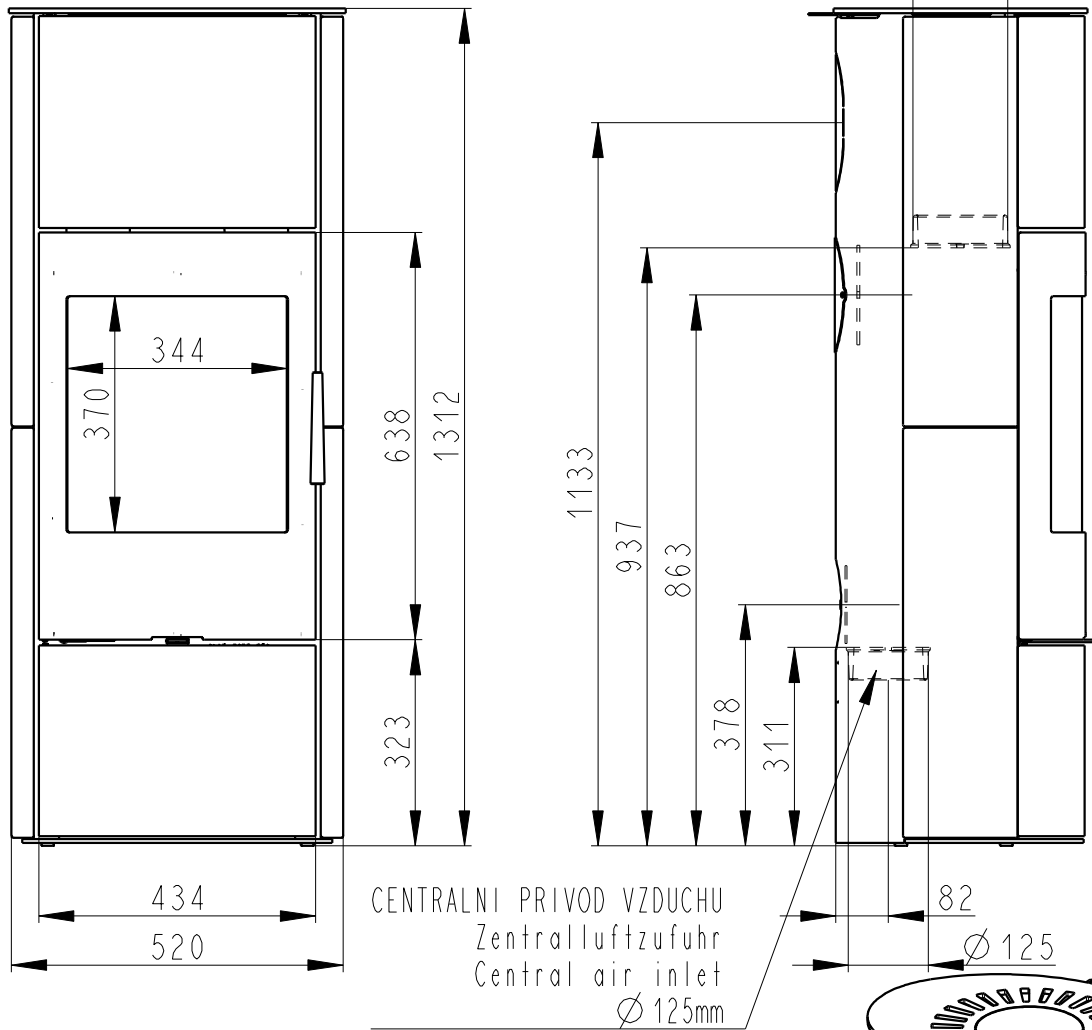

EVORA AKKUM - KERAMIKA - 146C

143 kg

CENTRALNI PRIVOD VZDUCHU
Zentralluftzufuhr
Central air inlet
Ø 125mm

KLAPKA KONVEKCIHO VZDUCHU
KonvektionsLuftSchieber

SEKUNDARNI VZDUCH
Sekundärluft
Secondary air
A/UND/AND
PRIMARNI VZDUCH
Primärluft
Primary air