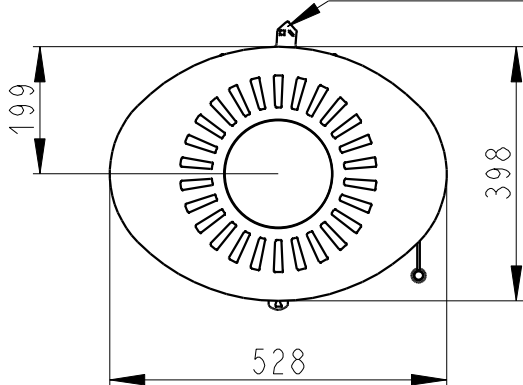

EVORA AKKUM - KERAMIKA - 146C

143 kg

CENTRALNI PRIVOD VZDUCHU
Zentralluftzufuhr
Central air inlet
Ø 125mm

KLAPKA KONVEKCIHO VZDUCHU
KonvektionsLuftSchieber

SEKUNDARNI VZDUCH
Sekundärluft
Secondary air
A/UND/AND
PRIMARNI VZDUCH
Primärluft
Primary air