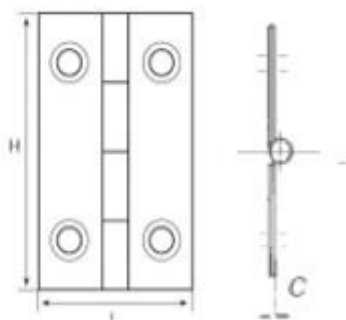

Záves kĺbový Z1 Zn

Rozmer	H (mm)	L (mm)	C (mm)	Počet dier	Ø dier
25Z (25x20 mm)	25	20	1,0	4	3,0
30Z (30x22 mm)	30	22	1,0	4	3,0
40Z (40x25 mm)	40	25	1,0	4	3,5
50Z (50x30 mm)	50	35	1,0	6	3,5
60Z (60x40 mm)	60	40	1,0	6	3,5
70Z (70x45 mm)	70	40	1,0	6	3,8

ZEMPLÍN