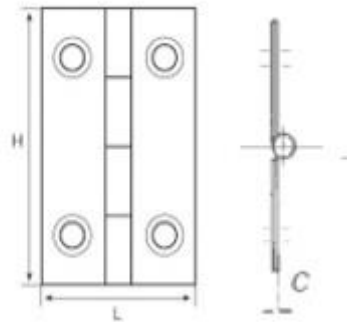

## Záves kĺbový Z1 mosadz

Rozmer	H (mm)	L (mm)	C (mm)	Počet dier	Ø dier
30Z (30x22 mm)	30	22	1,0	4	3,0
40Z (40x25 mm)	40	25	1,0	4	3,5
50Z (50x30 mm)	50	30	1,0	6	3,5
60Z (60x35 mm)	60	35	1,0	6	3,5
70Z (70x40 mm)	70	40	1,0	6	3,8

# ZEMPLÍN