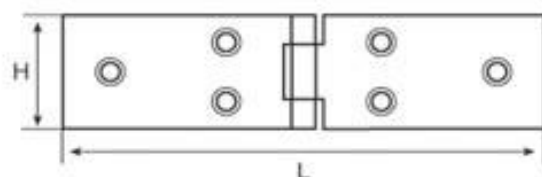

## Záves kĺbový Z2 Zn

Rozmer	H (mm)	L (mm)	C (mm)	Počet dier	Ø dier
050 (50x20 mm)	50	20	1,0	6	3,2
060 (60x22 mm)	60	22	1,0	6	3,2
080 (80x25 mm)	80	25	1,3	6	3,2
100 (100x25 mm)	100	25	1,3	6	3,2
120 (150x25 mm)	120	25	1,3	6	3,2
160 (160x29 mm)	160	29	1,5	8	4,5

# ZEMPLÍN