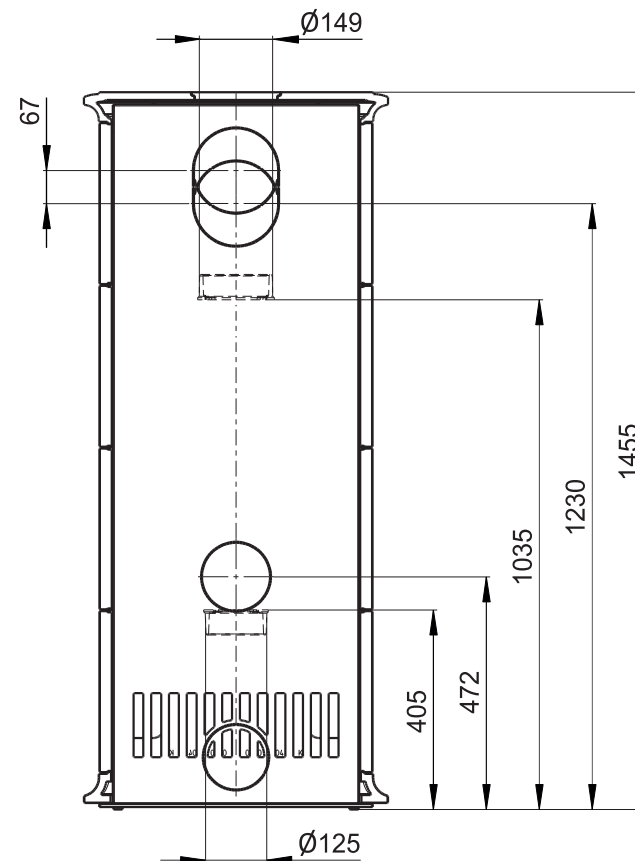

Primární / Sekundární vzduch
Primärluft / Sekundärluft
Primary / Secondary air

CPV - Centr. přívod vzduchu
ZLZ - Zentralluftzufuhr
CAI - Central air inlet

Rozměry v mm
Maße in mm
Dimensions in mm

Kachlová kamna Kachelöfen Tiled Stoves	Typ Type Typ	GREMIO 2	List Blatt Sheet	1/1
Hmotnost Gewicht Weight	200 kg		Rozměry topeniště (výška x šířka x hloubka) Maße Feuerraum (höhe x breite x tiefe) Combustion Chamber Dimensions (height x width x depth)	
		260 x 320 x 250 (mm)	Hein & spol. - keramické závody, spol. s r. o. Odry - Tošovice	