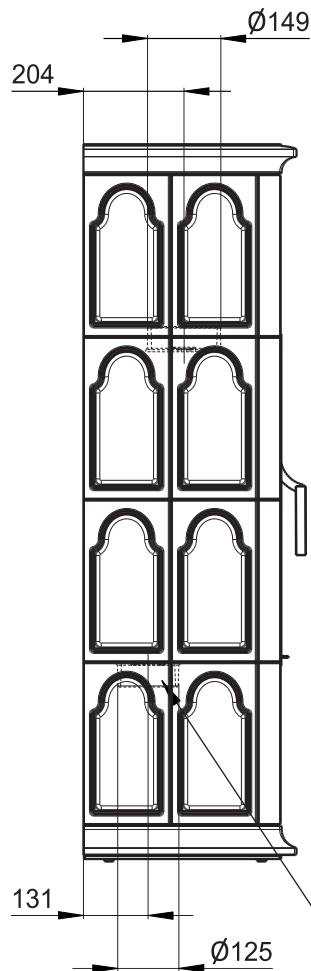

Primární / Sekundární vzduch
Primärluft / Sekundärluft
Primary / Secondary air

CPV - Centr. přívod vzduchu
ZLZ - Zentralluftzufuhr
CAI - Central air inlet

Rozměry v mm
Maße in mm
Dimensions in mm

Kachlová kamna Kachelöfen Tiled Stoves	Typ Type Typ	GREMIO 2	List Blatt Sheet	1/1
Hmotnost Gewicht Weight	200 kg		Rozměry topeniště (výška x šířka x hloubka) Maße Feuerraum (höhe x breite x tiefe) Combustion Chamber Dimensions (height x width x depth)	
		260 x 320 x 250 (mm)	Hein & spol. - keramické závody, spol. s r. o. Odry - Tošovice	