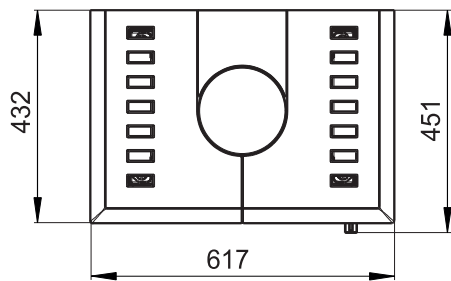

Primární / Sekundární vzduch
Primärluft / Sekundärluft
Primary / Secondary air

CPV - Centr. přívod vzduchu
ZLZ - Zentralluftzufuhr
CAI - Central air inlet

Rozměry v mm
Maße in mm
Dimensions in mm

Kachlová kamna Kachelöfen Tiled Stoves	Typ Type Typ	GREMIO 2	List Blatt Sheet	1/1
Hmotnost Gewicht Weight	200 kg		Rozměry topeniště (výška x šířka x hloubka) Maße Feuerraum (höhe x breite x tiefe) Combustion Chamber Dimensions (height x width x depth)	
		260 x 320 x 250 (mm)	Hein & spol. - keramické závody, spol. s r. o. Odry - Tošovice	