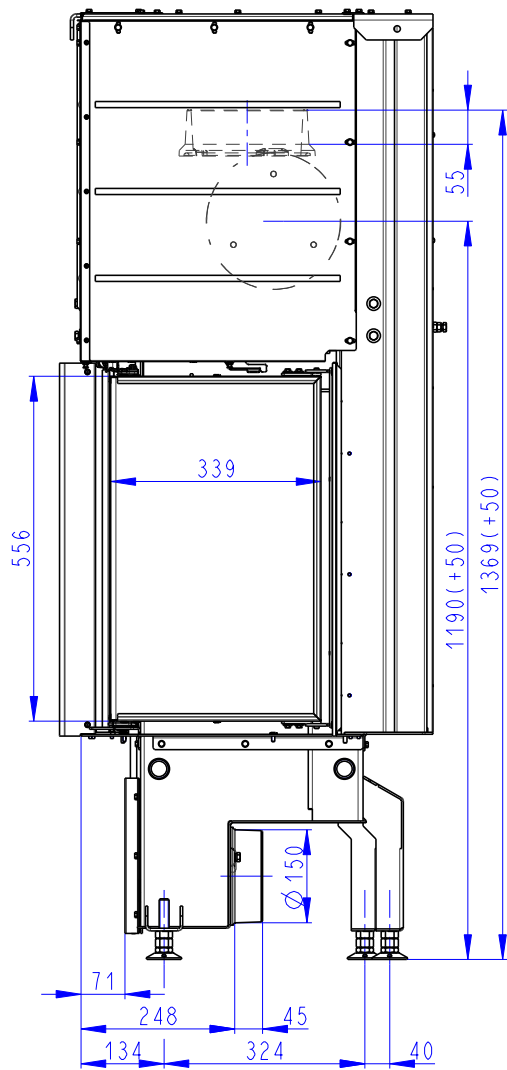

Rozměry v mm
Maße in mm
Dimensions in mm

IMPRESSION R 2g L 71.60.34.21

221kg

IMPRESSION R 2g L 71.60.34.21 + IR2LG TOP01

293kg

IMPRESSION R 2g L 71.60.34.21 + IR2LG TOP02

283kg

- (A) Zastavbovy rozmer / Baumaße / In-built dimension
 (B) Litinový odvod kouře / Cast iron spigot / Der gusseiserne Rauchabgang
 (C) Centralni privod vzduchu / Central air inlet / Zentralluftzufuhr
 (D) Primarni a sekundarni vzduch / Primary and secondary air / Primärluft und Sekundärluft

Rozměry v mm
Maße in mm
Dimensions in mm

IMPRESSION L 2g L 71.60.34.21

IMPRESSION L 2g L 71.60.34.21 + IR2LG TOP01

IMPRESSION L 2g L 71.60.34.21 + IR2LG TOP02

221kg

293kg

283kg

- (A) Zastavbový rozmer / Baumaße / In-built dimension
 (B) Litinový odvod kouře / Cast iron spigot / Der gusseiserne Rauchabgang
 (C) Centrální privod vzduchu / Central air inlet / Zentralluftzufuhr
 (D) Primární a sekundární vzduch / Primary and secondary air / Primärluft und Sekundärluft