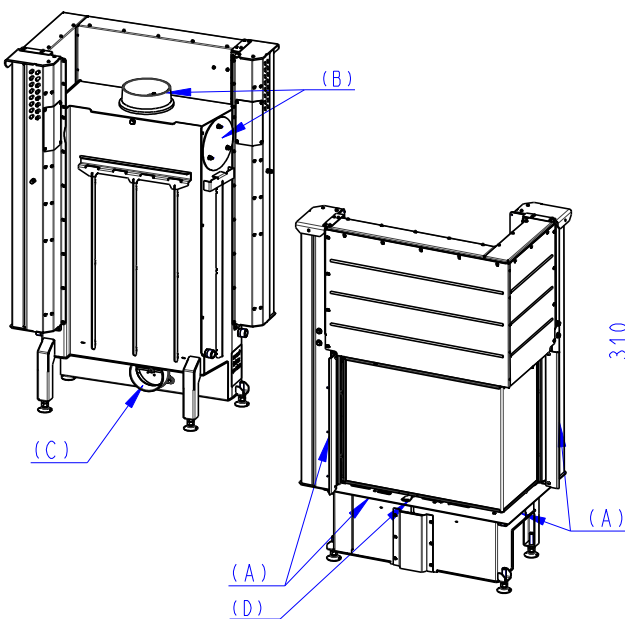

Rozměry v mm
Maße in mm
Dimensions in mm

IMPRESSION R 2g L 71.60.34.21

221kg

IMPRESSION R 2g L 71.60.34.21 + IR2LG TOP01

293kg

IMPRESSION R 2g L 71.60.34.21 + IR2LG TOP02

283kg

- (A) Zastavbovy rozmer / Baumaße / In-built dimension
 (B) Litinový odvod kouře / Cast iron spigot / Der gusseiserne Rauchabgang
 (C) Centralni privod vzduchu / Central air inlet / Zentralluftzufuhr
 (D) Primarni a sekundarni vzduch / Primary and secondary air / Primärluft und Sekundärluft

Rozměry v mm
Maße in mm
Dimensions in mm

IMPRESSION L 2g L 71.60.34.21

IMPRESSION L 2g L 71.60.34.21 + IR2LG TOP01

IMPRESSION L 2g L 71.60.34.21 + IR2LG TOP02

221kg

293kg

283kg

- (A) Zastavbový rozmer / Baumaße / In-built dimension
 (B) Litinový odvod kouře / Cast iron spigot / Der gusseiserne Rauchabgang
 (C) Centrální privod vzduchu / Central air inlet / Zentralluftzufuhr
 (D) Primární a sekundární vzduch / Primary and secondary air / Primärluft und Sekundärluft