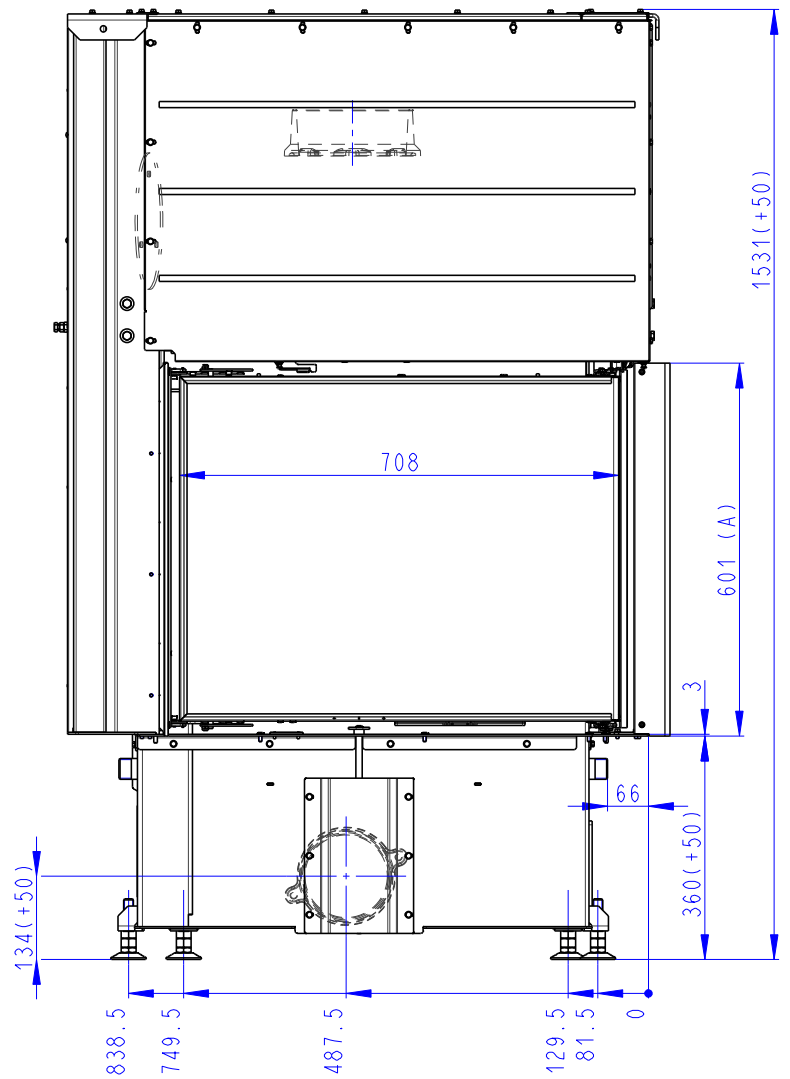

Rozměry v mm
Maße in mm
Dimensions in mm

IMPRESSION R 2g L 71.60.34.21

221kg

IMPRESSION R 2g L 71.60.34.21 + IR2LG TOP01

293kg

IMPRESSION R 2g L 71.60.34.21 + IR2LG TOP02

283kg

- (A) Zastavbovy rozmer / Baumaße / In-built dimension
 (B) Litinový odvod kouře / Cast iron spigot / Der gusseiserne Rauchabgang
 (C) Centralni privod vzduchu / Central air inlet / Zentralluftzufuhr
 (D) Primarni a sekundarni vzduch / Primary and secondary air / Primärluft und Sekundärluft

Rozměry v mm
Maße in mm
Dimensions in mm

IMPRESSION L 2g L 71.60.34.21

IMPRESSION L 2g L 71.60.34.21 + IR2LG TOP01

IMPRESSION L 2g L 71.60.34.21 + IR2LG TOP02

221kg

293kg

283kg

- (A) Zastavbový rozmer / Baumaße / In-built dimension
 (B) Litinový odvod kouře / Cast iron spigot / Der gusseiserne Rauchabgang
 (C) Centrální privod vzduchu / Central air inlet / Zentralluftzufuhr
 (D) Primární a sekundární vzduch / Primary and secondary air / Primärluft und Sekundärluft