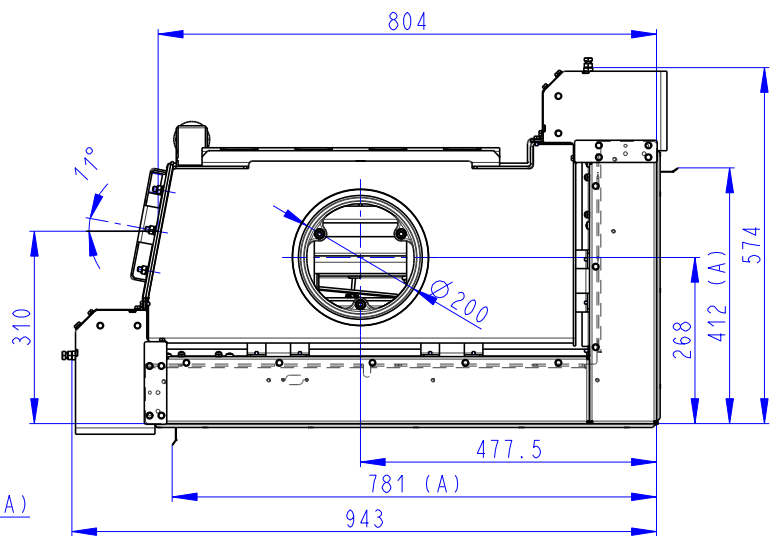

Rozměry v mm
Maße in mm
Dimensions in mm

IMPRESSION R 2g L 71.60.34.21

221kg

IMPRESSION R 2g L 71.60.34.21 + IR2LG TOP01

293kg

IMPRESSION R 2g L 71.60.34.21 + IR2LG TOP02

283kg

- (A) Zastavbovy rozmer / Baumaße / In-built dimension
 (B) Litinový odvod kouře / Cast iron spigot / Der gusseiserne Rauchabgang
 (C) Centralni privod vzduchu / Central air inlet / Zentralluftzufuhr
 (D) Primarni a sekundarni vzduch / Primary and secondary air / Primärluft und Sekundärluft

Rozměry v mm
Maße in mm
Dimensions in mm

IMPRESSION L 2g L 71.60.34.21

IMPRESSION L 2g L 71.60.34.21 + IR2LG TOP01

IMPRESSION L 2g L 71.60.34.21 + IR2LG TOP02

221kg

293kg

283kg

- (A) Zastavbový rozmer / Baumaße / In-built dimension
 (B) Litinový odvod kouře / Cast iron spigot / Der gusseiserne Rauchabgang
 (C) Centrální privod vzduchu / Central air inlet / Zentralluftzufuhr
 (D) Primární a sekundární vzduch / Primary and secondary air / Primärluft und Sekundärluft