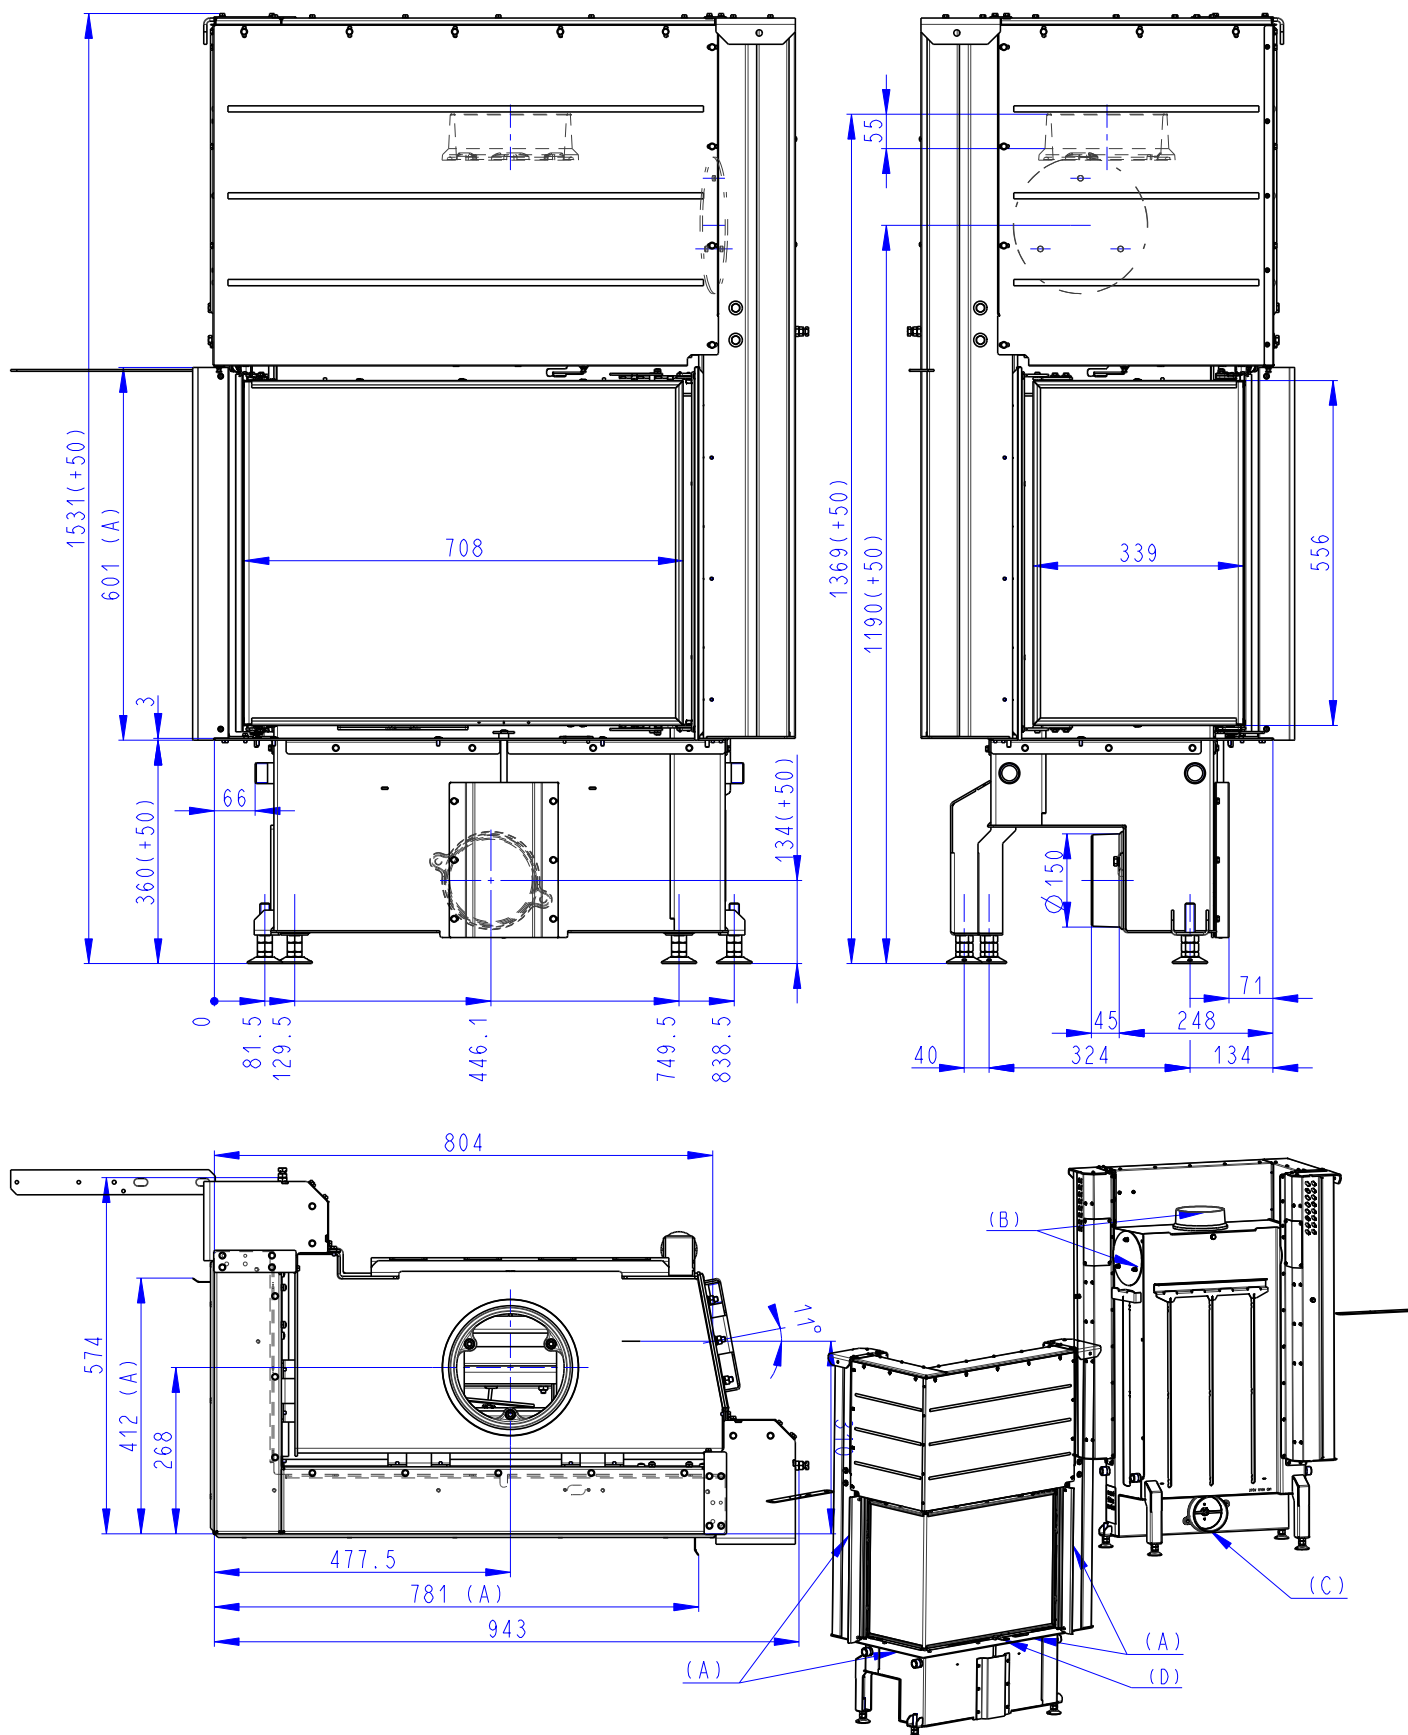

Rozměry v mm
Maße in mm
Dimensions in mm

IMPRESSION R 2g L 71.60.34.21

221kg

IMPRESSION R 2g L 71.60.34.21 + IR2LG TOP01

293kg

IMPRESSION R 2g L 71.60.34.21 + IR2LG TOP02

283kg

- (A) Zastavbovy rozmer / Baumaße / In-built dimension
 (B) Litinový odvod kouře / Cast iron spigot / Der gusseiserne Rauchabgang
 (C) Centralni privod vzduchu / Central air inlet / Zentralluftzufuhr
 (D) Primarni a sekundarni vzduch / Primary and secondary air / Primärluft und Sekundärluft

Rozměry v mm
Maße in mm
Dimensions in mm

IMPRESSION L 2g L 71.60.34.21

IMPRESSION L 2g L 71.60.34.21 + IR2LG TOP01

IMPRESSION L 2g L 71.60.34.21 + IR2LG TOP02

221kg

293kg

283kg

- (A) Zastavbový rozmer / Baumaße / In-built dimension
 (B) Litinový odvod kouře / Cast iron spigot / Der gusseiserne Rauchabgang
 (C) Centrální privod vzduchu / Central air inlet / Zentralluftzufuhr
 (D) Primární a sekundární vzduch / Primary and secondary air / Primärluft und Sekundärluft