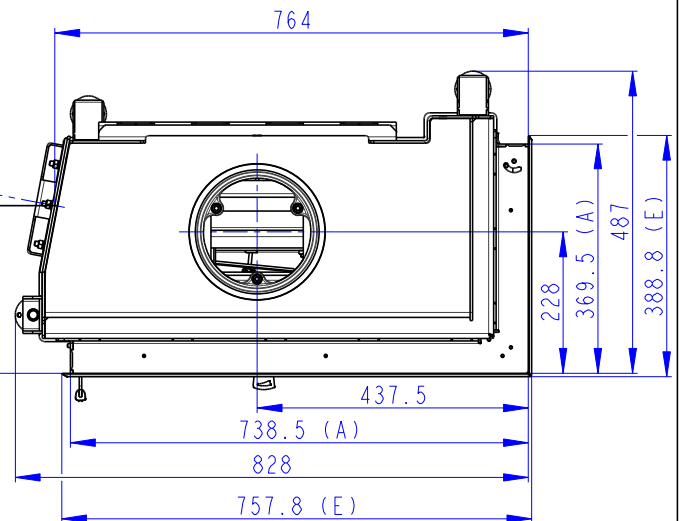

Rozměry v mm  
 Maße in mm  
 Dimensions in mm

IMPRESSION R 2g S 71.60.34.21	133kg
IMPRESSION R 2g S 71.60.34.21 + IR2LG TOP01	205kg
IMPRESSION R 2g S 71.60.34.21 + IR2LG TOP02	195kg

- (A) Zastavbovy rozmer / Baumaße / In-built dimension
- (B) Litinový odvod kouře / Cast iron spigot / Der gusseiserne Rauchabgang
- (C) Centralni privod vzduchu / Central air inlet / Zentralluftzufuhr
- (D) Primarni a sekundarni vzduch / Primary and secondary air / Primärluft und Sekundärluft
- (E) Ramek / Frame / Rahmen

Rozměry v mm  
Maße in mm  
Dimensions in mm

IMPRESSION L 2g S 71.60.34.21

133kg

IMPRESSION L 2g S 71.60.34.21 + IR2LG TOP01

205kg

IMPRESSION L 2g S 71.60.34.21 + IR2LG TOP02

195kg

- (A) Zastavbovy rozmer / Baumaße / In-built dimension  
 (B) Litinový odvod kouře / Cast iron spigot / Der gusseiserne Rauchabgang  
 (C) Centralni privod vzduchu / Central air inlet / Zentralluftzufuhr  
 (D) Primarni a sekundarni vzduch / Primary and secondary air / Primärluft und Sekundärluft  
 (E) Ramek / Frame / Rahmen