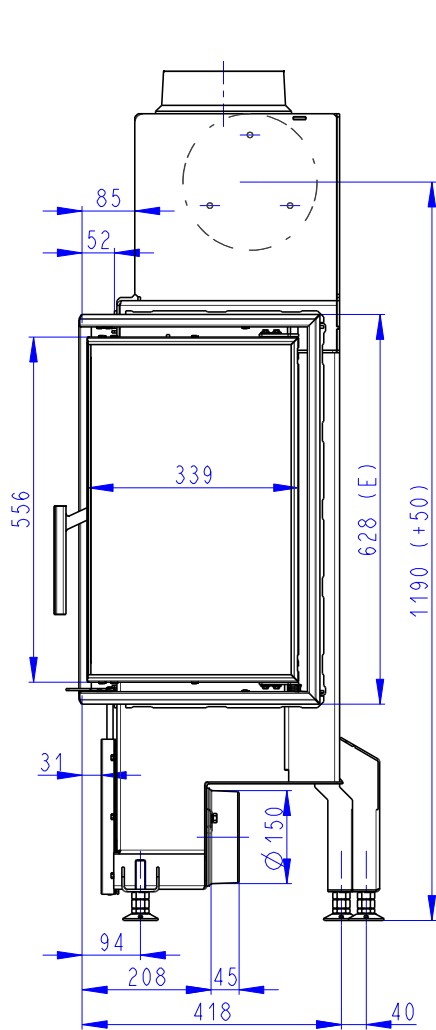

Rozměry v mm  
 Maße in mm  
 Dimensions in mm

IMPRESSION R 2g S 71.60.34.21	133kg
IMPRESSION R 2g S 71.60.34.21 + IR2LG TOP01	205kg
IMPRESSION R 2g S 71.60.34.21 + IR2LG TOP02	195kg

- (A) Zastavbovy rozmer / Baumaße / In-built dimension
- (B) Litinový odvod kouře / Cast iron spigot / Der gusseiserne Rauchabgang
- (C) Centralni privod vzduchu / Central air inlet / Zentralluftzufuhr
- (D) Primarni a sekundarni vzduch / Primary and secondary air / Primärluft und Sekundärluft
- (E) Ramek / Frame / Rahmen

Rozměry v mm  
Maße in mm  
Dimensions in mm

IMPRESSION L 2g S 71.60.34.21

133kg

IMPRESSION L 2g S 71.60.34.21 + IR2LG TOP01

205kg

IMPRESSION L 2g S 71.60.34.21 + IR2LG TOP02

195kg

- (A) Zastavbovy rozmer / Baumaße / In-built dimension  
 (B) Litinový odvod kouře / Cast iron spigot / Der gusseiserne Rauchabgang  
 (C) Centralni privod vzduchu / Central air inlet / Zentralluftzufuhr  
 (D) Primarni a sekundarni vzduch / Primary and secondary air / Primärluft und Sekundärluft  
 (E) Ramek / Frame / Rahmen