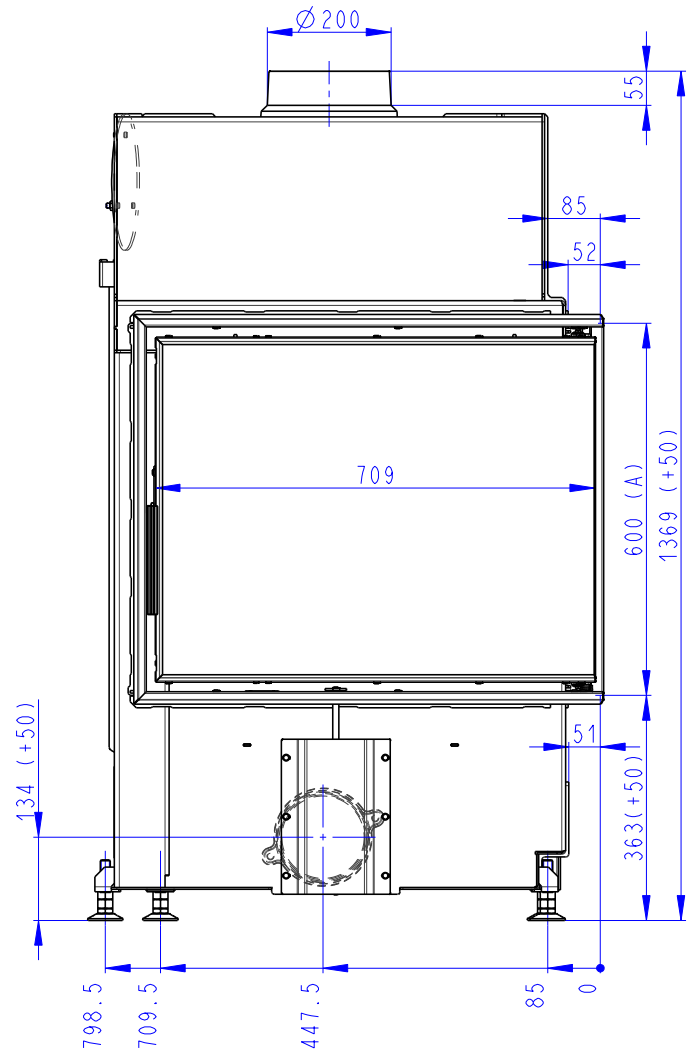

Rozměry v mm  
 Maße in mm  
 Dimensions in mm

IMPRESSION R 2g S 71.60.34.21	133kg
IMPRESSION R 2g S 71.60.34.21 + IR2LG TOP01	205kg
IMPRESSION R 2g S 71.60.34.21 + IR2LG TOP02	195kg

- (A) Zastavbovy rozmer / Baumaße / In-built dimension
- (B) Litinový odvod kouře / Cast iron spigot / Der gusseiserne Rauchabgang
- (C) Centralni privod vzduchu / Central air inlet / Zentralluftzufuhr
- (D) Primarni a sekundarni vzduch / Primary and secondary air / Primärluft und Sekundärluft
- (E) Ramek / Frame / Rahmen

Rozměry v mm  
Maße in mm  
Dimensions in mm

IMPRESSION L 2g S 71.60.34.21

133kg

IMPRESSION L 2g S 71.60.34.21 + IR2LG TOP01

205kg

IMPRESSION L 2g S 71.60.34.21 + IR2LG TOP02

195kg

- (A) Zastavbovy rozmer / Baumaße / In-built dimension  
 (B) Litinový odvod kouře / Cast iron spigot / Der gusseiserne Rauchabgang  
 (C) Centralni privod vzduchu / Central air inlet / Zentralluftzufuhr  
 (D) Primarni a sekundarni vzduch / Primary and secondary air / Primärluft und Sekundärluft  
 (E) Ramek / Frame / Rahmen