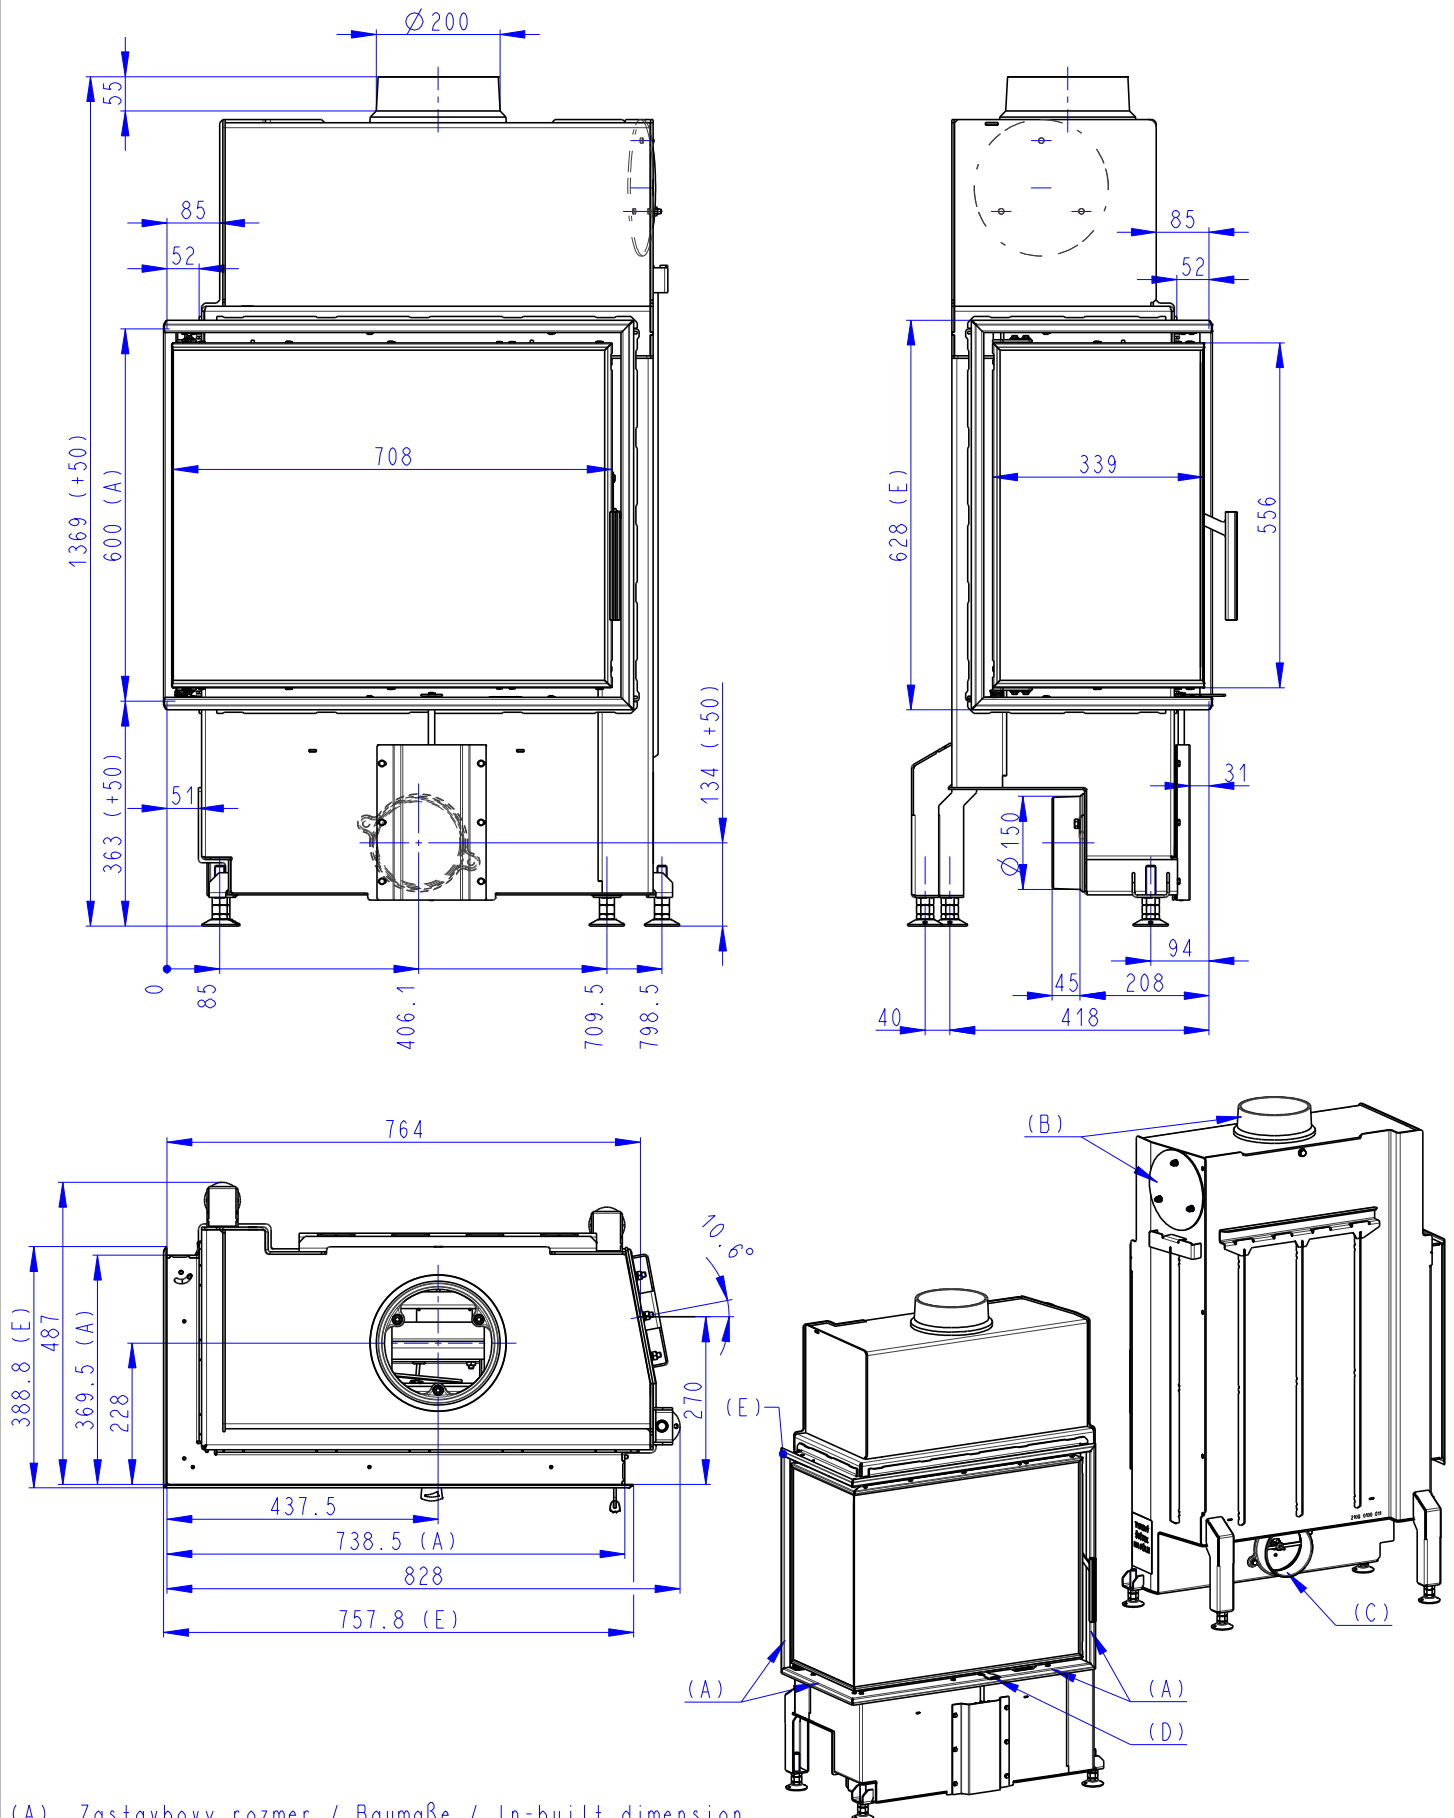

Rozměry v mm  
 Maße in mm  
 Dimensions in mm

IMPRESSION R 2g S 71.60.34.21	133kg
IMPRESSION R 2g S 71.60.34.21 + IR2LG TOP01	205kg
IMPRESSION R 2g S 71.60.34.21 + IR2LG TOP02	195kg

- (A) Zastavbovy rozmer / Baumaße / In-built dimension
- (B) Litinový odvod kouře / Cast iron spigot / Der gusseiserne Rauchabgang
- (C) Centralni privod vzduchu / Central air inlet / Zentralluftzufuhr
- (D) Primarni a sekundarni vzduch / Primary and secondary air / Primärluft und Sekundärluft
- (E) Ramek / Frame / Rahmen

Rozměry v mm  
Maße in mm  
Dimensions in mm

IMPRESSION L 2g S 71.60.34.21

133kg

IMPRESSION L 2g S 71.60.34.21 + IR2LG TOP01

205kg

IMPRESSION L 2g S 71.60.34.21 + IR2LG TOP02

195kg

- (A) Zastavbovy rozmer / Baumaße / In-built dimension  
 (B) Litinový odvod kouře / Cast iron spigot / Der gusseiserne Rauchabgang  
 (C) Centralni privod vzduchu / Central air inlet / Zentralluftzufuhr  
 (D) Primarni a sekundarni vzduch / Primary and secondary air / Primärluft und Sekundärluft  
 (E) Ramek / Frame / Rahmen