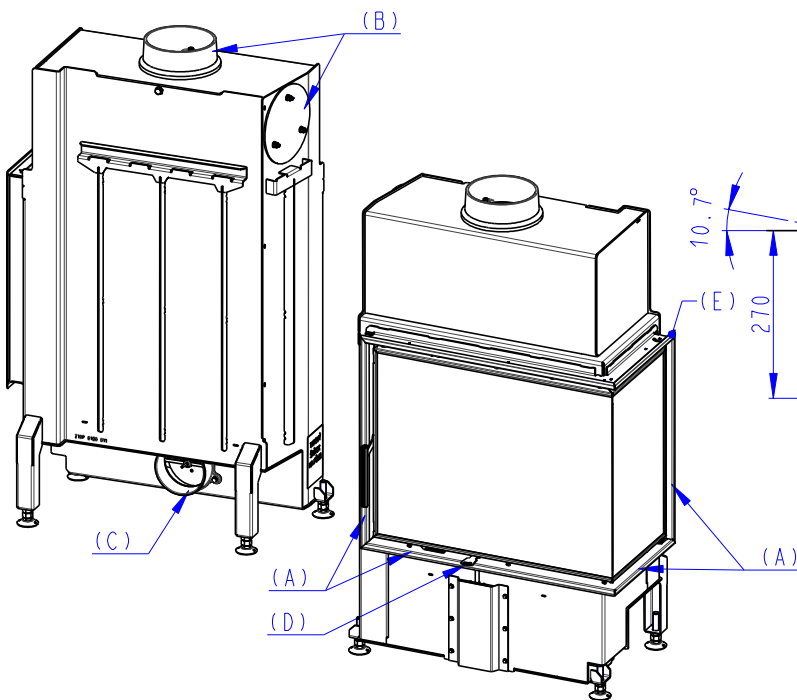

Rozměry v mm  
 Maße in mm  
 Dimensions in mm

IMPRESSION R 2g S 71.60.34.21	133kg
IMPRESSION R 2g S 71.60.34.21 + IR2LG TOP01	205kg
IMPRESSION R 2g S 71.60.34.21 + IR2LG TOP02	195kg

- (A) Zastavbovy rozmer / Baumaße / In-built dimension
- (B) Litinový odvod kouře / Cast iron spigot / Der gusseiserne Rauchabgang
- (C) Centralni privod vzduchu / Central air inlet / Zentralluftzufuhr
- (D) Primarni a sekundarni vzduch / Primary and secondary air / Primärluft und Sekundärluft
- (E) Ramek / Frame / Rahmen

Rozměry v mm  
Maße in mm  
Dimensions in mm

IMPRESSION L 2g S 71.60.34.21

133kg

IMPRESSION L 2g S 71.60.34.21 + IR2LG TOP01

205kg

IMPRESSION L 2g S 71.60.34.21 + IR2LG TOP02

195kg

- (A) Zastavbovy rozmer / Baumaße / In-built dimension  
 (B) Litinový odvod kouře / Cast iron spigot / Der gusseiserne Rauchabgang  
 (C) Centralni privod vzduchu / Central air inlet / Zentralluftzufuhr  
 (D) Primarni a sekundarni vzduch / Primary and secondary air / Primärluft und Sekundärluft  
 (E) Ramek / Frame / Rahmen