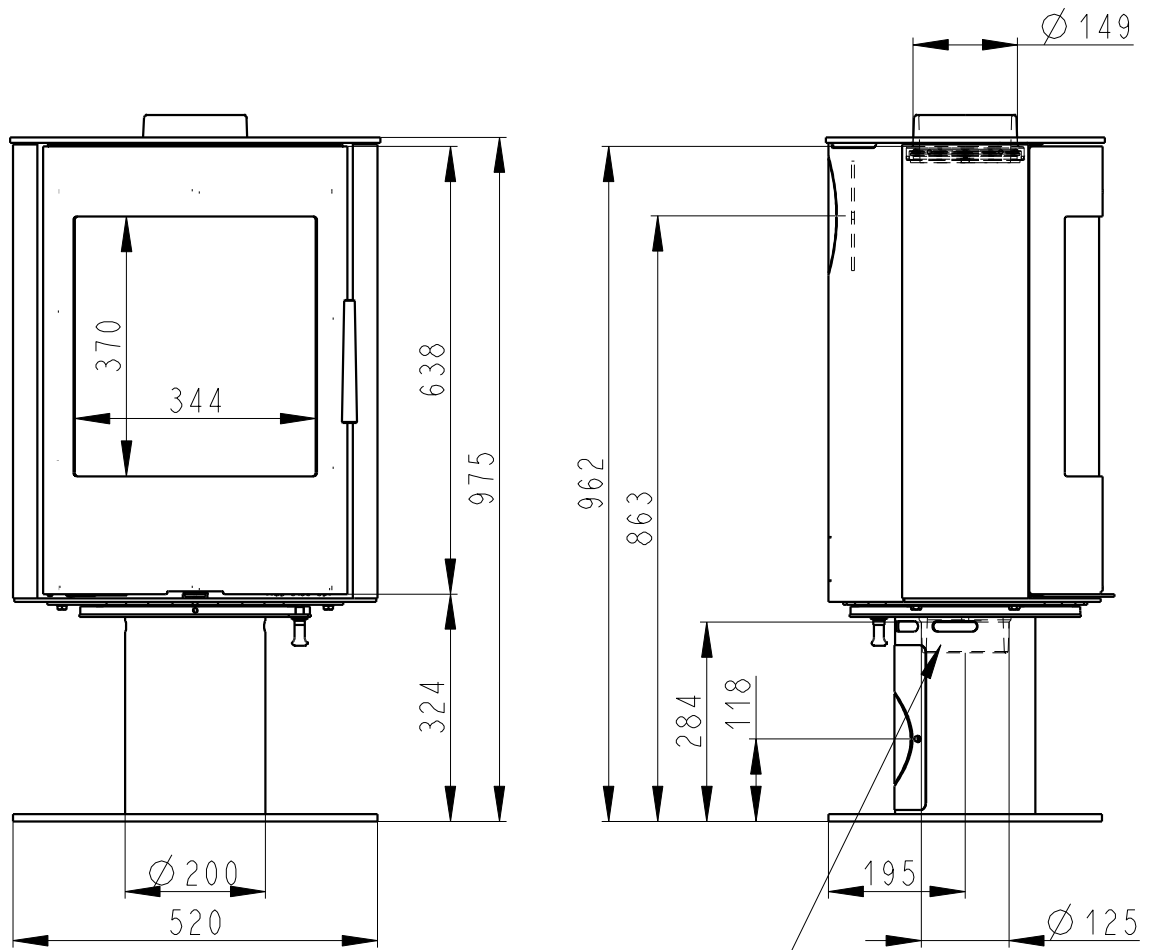

Rozmery v mm; Maße in mm; Dimensions in mm

# EVORA T - BOK PLECH VIKO PLECH - 146B

122 kg

CENTRALNI PRIVOD VZDUCHU  
Zentralluftzufuhr  
Central air inlet  
Ø 125mm

SEKUNDARNI VZDUCH  
Sekundärluft  
Secondary air  
A/UND/AND  
PRIMARNI VZDUCH  
Primärluft  
Primary air