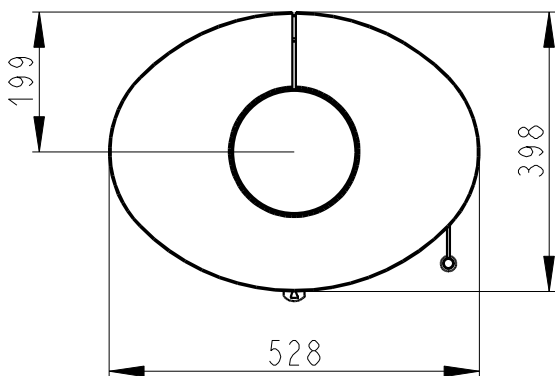

# EVORA - PISKOVEC - 146B

128 kg

CENTRALNI PRIVOD VZDUCHU  
Zentralluftzufuhr  
Central air inlet  
Ø 125mm

SEKUNDARNI VZDUCH  
Sekundärluft  
Secondary air  
A/UND/AND  
PRIMARNI VZDUCH  
Primärluft  
Primary air