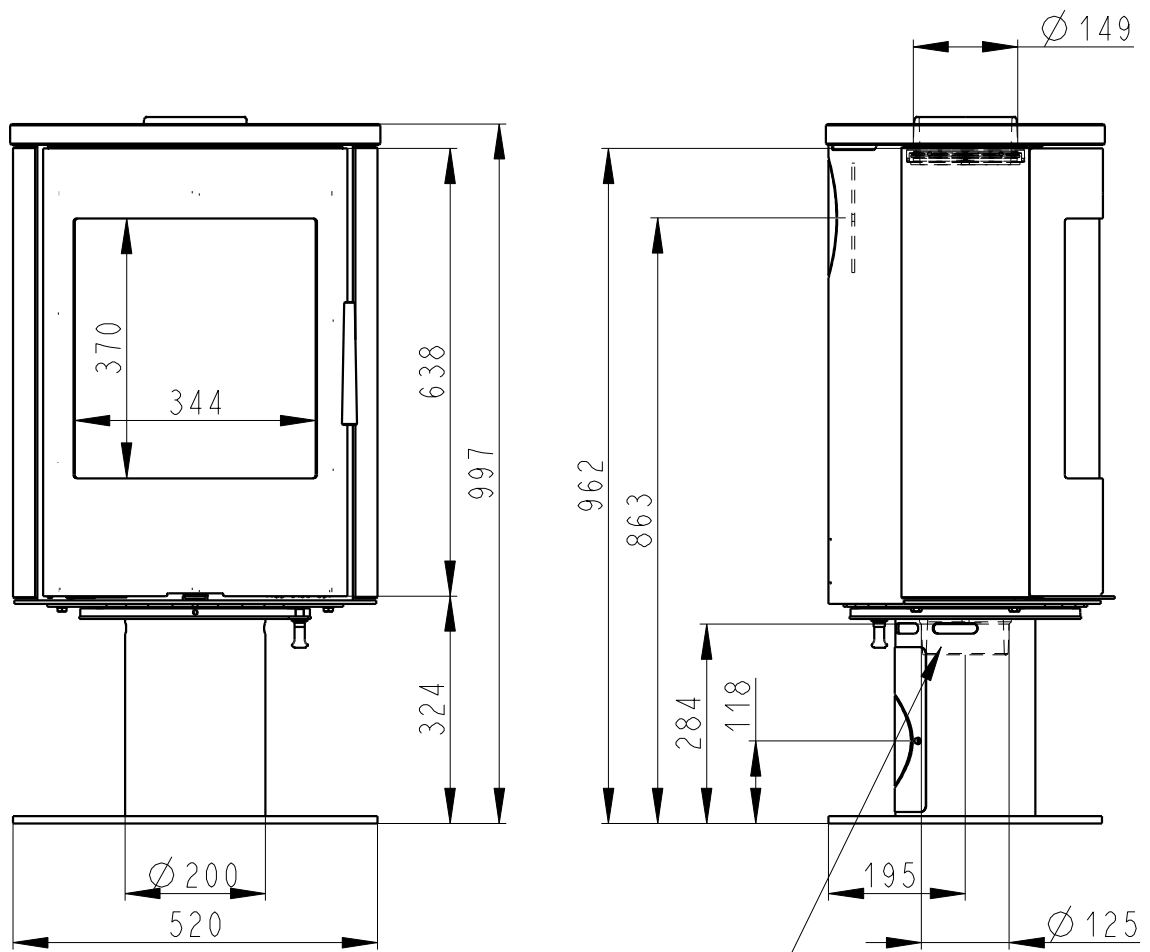

# EVORA - PISKOVEC - 146B

128 kg

CENTRALNI PRIVOD VZDUCHU  
Zentralluftzufuhr  
Central air inlet  
Ø 125mm

SEKUNDARNI VZDUCH  
Sekundärluft  
Secondary air  
A/UND/AND  
PRIMARNI VZDUCH  
Primärluft  
Primary air