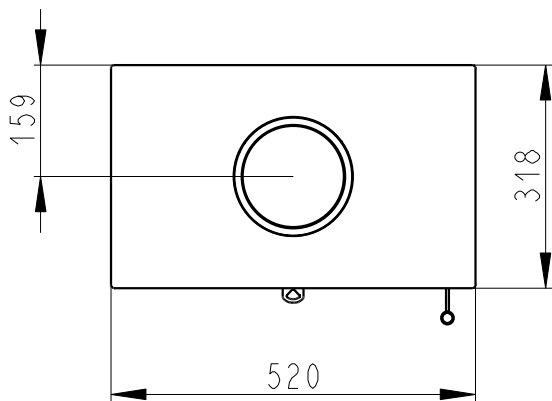

Rozmery v mm; Maße in mm; Dimensions in mm

LAREDO F - BOK PLECH VIKO PLECH - 181F

120 kg

CENTRALNI PRIVOD VZDUCHU
Zentralluftzufuhr
Central air inlet
 $\varnothing 125\text{mm}$

SEKUNDARNI VZDUCH
Sekundärluft
Secondary air
A/UND/AND
PRIMARNI VZDUCH
Primärluft
Primary air