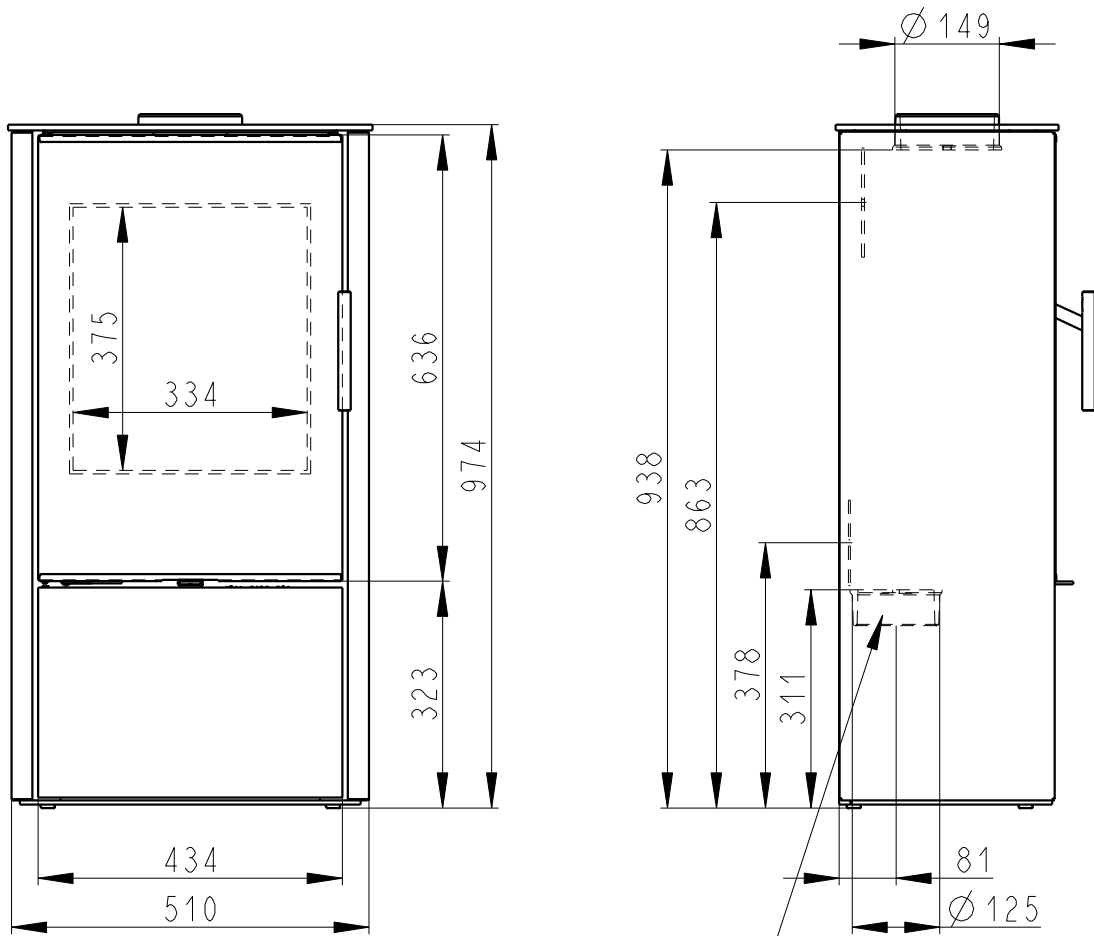

Rozmery v mm; Maße in mm; Dimensions in mm

LAREDO F - BOK PLECH VIKO PLECH - 181F

120 kg

CENTRALNI PRIVOD VZDUCHU
Zentralluftzufuhr
Central air inlet
 $\varnothing 125\text{mm}$

SEKUNDARNI VZDUCH
Sekundärluft
Secondary air
A/UND/AND
PRIMARNI VZDUCH
Primärluft
Primary air