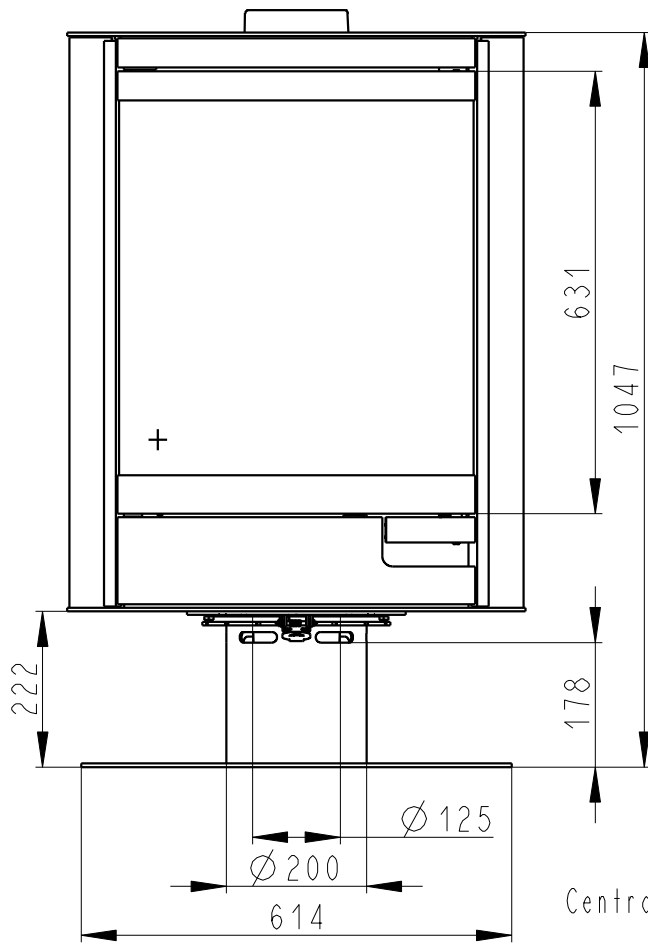

Rozmery v mm; Maße in mm

STROMBOLI N STEEL - 023L

155 kg

Centralni privod vzduchu
Zentralluftzufuhr
Ø 125mm