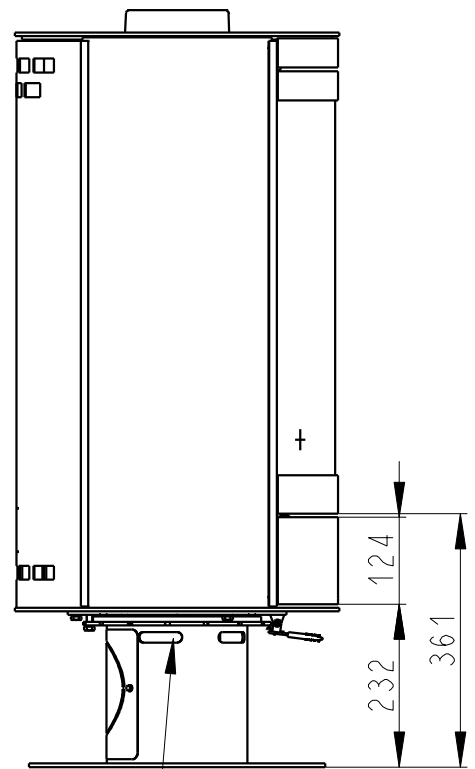

Rozmery v mm; Maße in mm

STROMBOLI N STEEL - 023L

155 kg

Centralni privod vzduchu
Zentralluftzufuhr
Ø 125mm