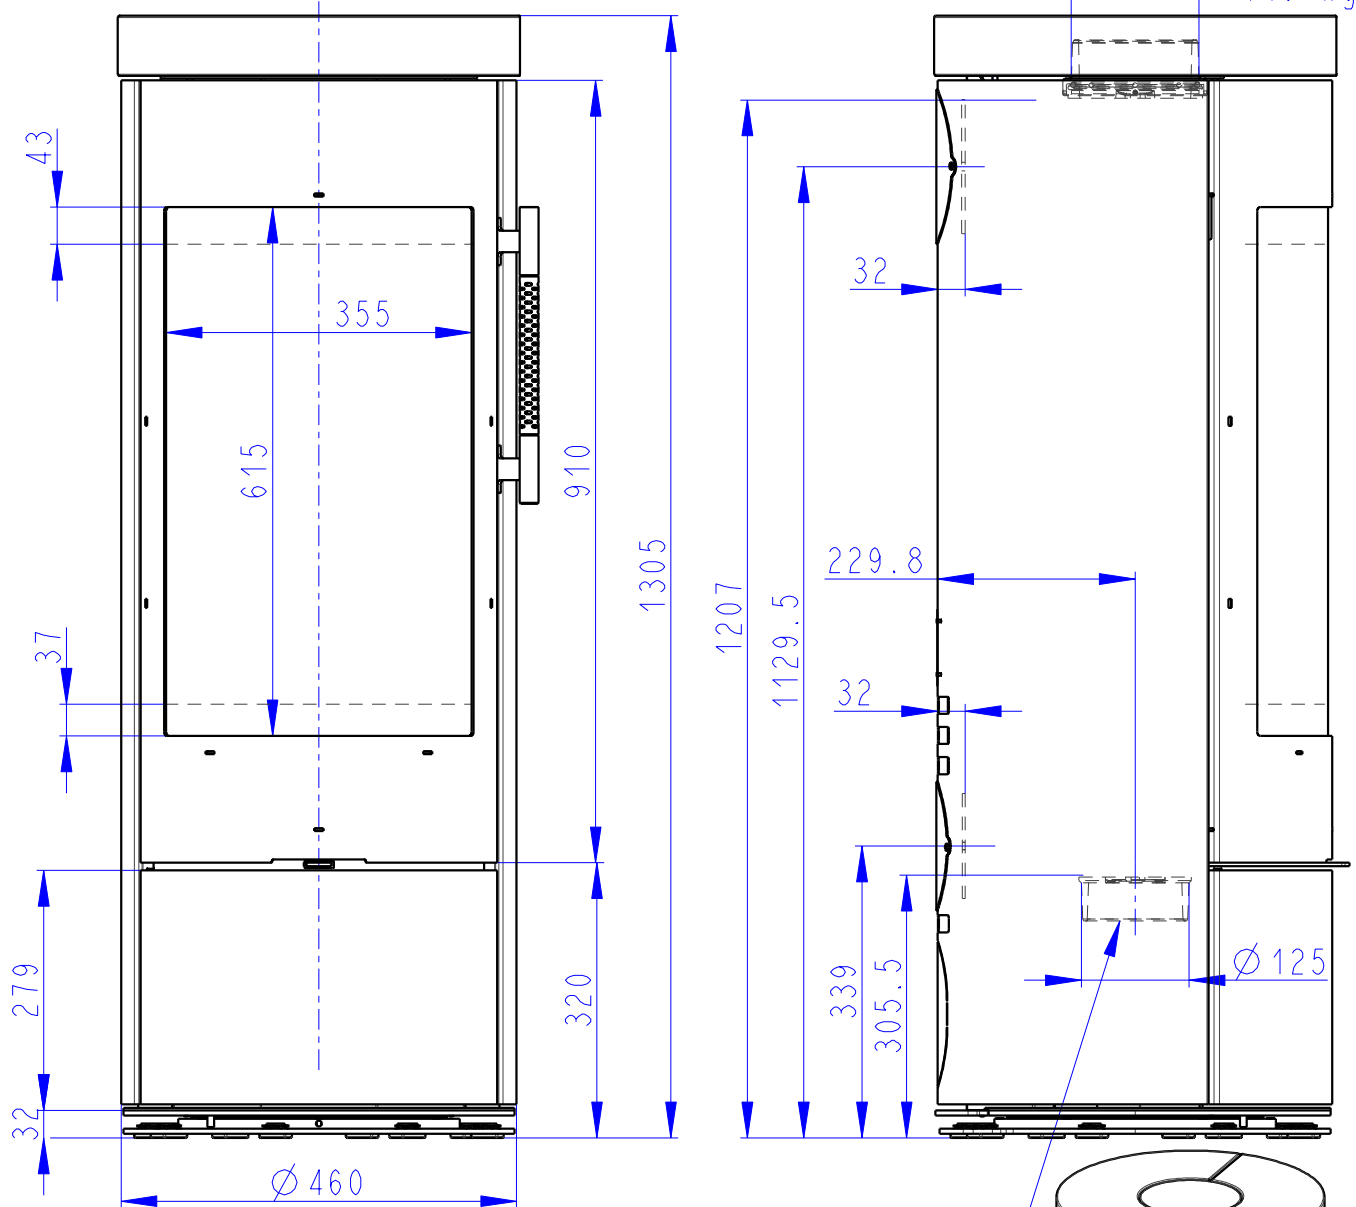

Rozmery v mm
 Maße in mm
 Dimensions in mm

LUANCO N01 KERAMIKA-064K

146 kg

CENTRALNI PRIVOD VZDUCHU
 Zentralluftzufuhr
 Central air inlet

SEKUNDARNI VZDUCH
 Sekundärluft
 Secondary air
 A/UND/AND
 PRIMARNI VZDUCH
 Primärluft
 Primary air