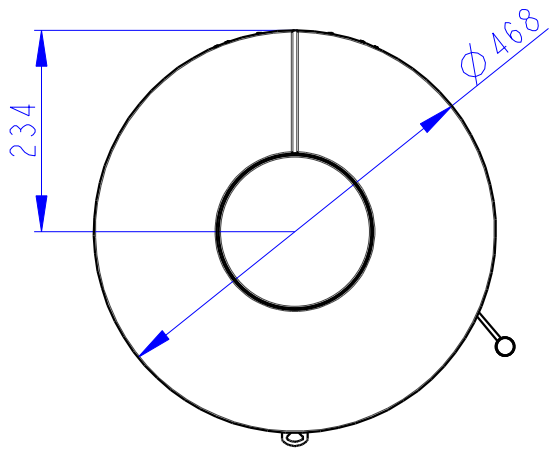

Rozmery v mm
 Maße in mm
 Dimensions in mm

LUANCO N01 KERAMIKA-064K

146 kg

CENTRALNI PRIVOD VZDUCHU
 Zentralluftzufuhr
 Central air inlet

SEKUNDARNI VZDUCH
 Sekundärluft
 Secondary air
 A/UND/AND
 PRIMARNI VZDUCH
 Primärluft
 Primary air