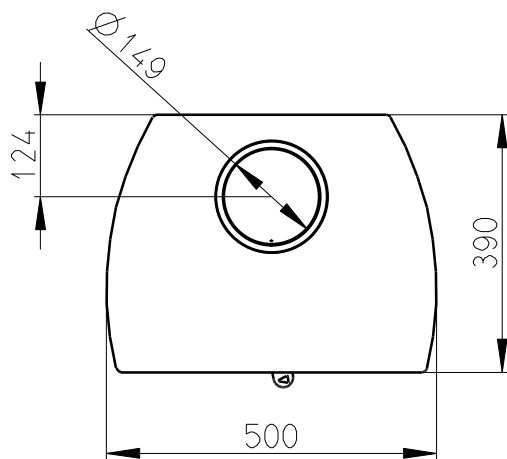

Meritko v mm; Maße in mm

TALA 06 - PLECH - 082C
110 kg

SEKUNDARNI VZDUCH
Sekundär luft

PRIMARNI VZDUCH
Primär luft