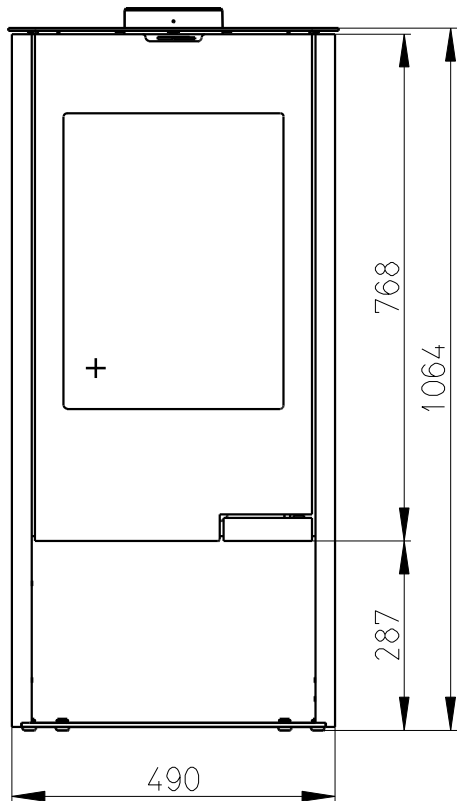

Meritko v mm; Maße in mm

TALA 06 - PLECH - 082C
110 kg

SEKUNDARNI VZDUCH
Sekundär luft

PRIMARNI VZDUCH
Primär luft